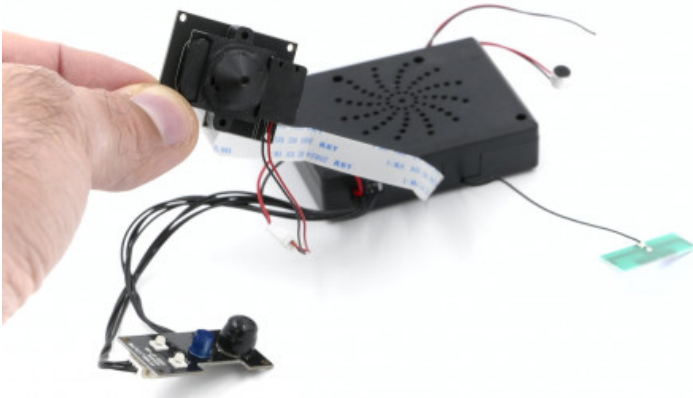

Module caméra espion WiFi FHD longue autonomie détection PIR

Product price:

149,17 € tax excluded

Caméra espion module DIY à intégrer branchée sur batterie permettant une autonomie jusqu'à 6 mois en veille avec la batterie lithium 2500mah rechargeable.

Détection de mouvement précise et économique grâce au capteur de mouvement PIR avec envoi de notifications PUSH instantanées sur l'application mobile Android et iOS gratuite dédiée.

Vision nocturne jusqu'à 5 mètres grâce à un éclairage leds infrarouges totalement invisible.

Caméra dotée d'une résolution en Full HD grâce à un capteur 2MP, d'un objectif grand angle 145° et d'un microphone permettant d'entendre l'environnement.

Les photos des détections sont stockées pendant 15jours sur le serveur CLOUD gratuit, les enregistrement vidéos en 15

images par secondes se font sur carte micro SD jusqu'à 64GO (non fournie).

Caractéristiques :

- Capteur 2MP
- Résolution d'enregistrement 1080P full HD 15 images secondes
- Compression H264
- Application mobile Android at IOS gratuite
- Détection de mouvement avec notifications PUSH via application.
- Enregistrement sur détection de mouvement
- Enregistrement du son.
- Angle de vision : 145°
- Batterie: lithium rechargeable 2500mah
- Autonomie:6 mois en veille
- Consommation: standby: 500µA
en utilisation de jour: 400mAh
en utilisation avec vision nocturne: 640mAh
- Temps de chargement: 6 heures